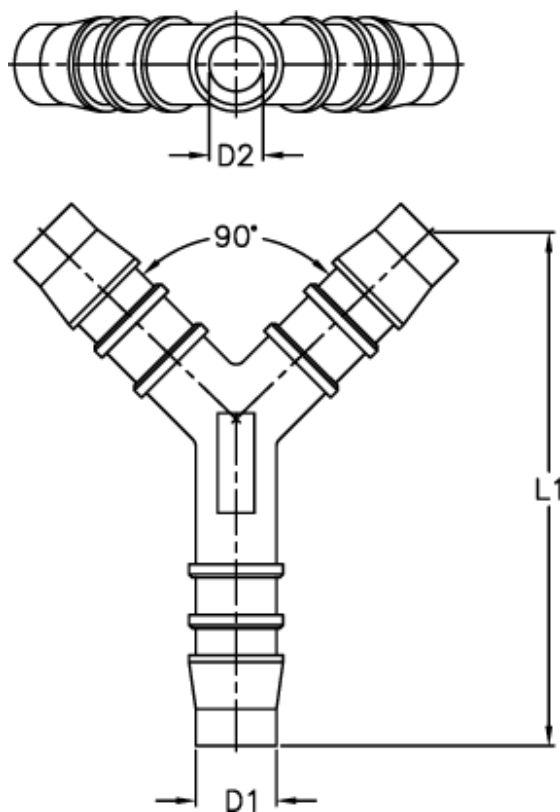

Varenummer: 027708900010

Beskrivelse: Norma slangestuds YS 10

Mål

D1 = 10

D2 = 7.0

L1 = 54.0